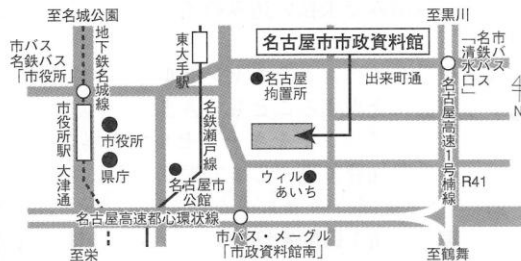

JASS イベント会場案内図

JASS 東京 イベント会場 (事務局)

 156 東京都世田谷区松原2-42-7
 -0043 JASS 1階
 京王線・井の頭線「明大前駅」下車3分
 03-5300-0661

JASS 名古屋 イベント会場

名古屋市東区白壁1-3 名古屋市市政資料館
 地下鉄名城線「市役所駅」下車、東へ徒歩8分
 名鉄瀬戸線「東大手駅」下車、南へ徒歩5分
 ※お問い合わせは中部事務局 (☎0561-48-4914)
 又は担当世話人まで

JASS 十三 イベント会場 (事務局)

 532 大阪市淀川区新北野1-2-13
 -0025 明治安田生命十三ビル2階
 阪急電鉄「十三駅」下車西改札口5分
 06-6308-5140
 06-6308-8800

JASS 梅田 イベント会場

大阪市北区梅田1-3-1
 大阪駅前第1ビル11階 神戸大学 学友会大阪クラブ
 お問い合わせは JASS 大阪まで

最寄駅 地下鉄 四つ橋線 西梅田駅下車 南改札より徒歩2分
 JR 東西線 北新地駅下車 徒歩3分
 JR 大阪駅 徒歩7分

※事務局は土・日・祝祭日は業務は休みます。事務局へのお問合せ等は9:00~17:00の間をお願いします。

*JASS 東京本部の所在地は、2020 年 11 月 12 日以降以下になります。

東京都千代田区平河町 2 丁目 12 番 2 号 藤森ビル 3 階
(1 階インド料理店「シディーク」)

交通機関：東京メトロ

永田町駅 (有楽町線 / 半蔵門線 / 南北線) 4 番出口から 徒歩約 4 分
半蔵門駅 (半蔵門線) 1 番出口から 徒歩約 5 分