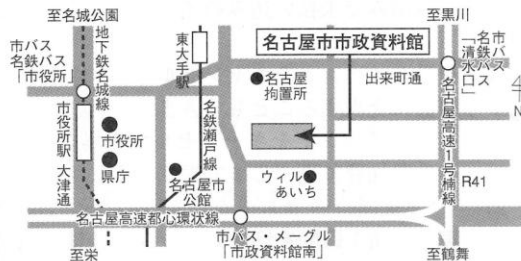

JASS 名古屋 イベント会場

名古屋市東区白壁1-3 名古屋市市政資料館
地下鉄名城線「市役所駅」下車、東へ徒歩8分
名鉄瀬戸線「東大手駅」下車、南へ徒歩5分
※お問い合わせは中部事務局 (☎0561-48-4914)
又は担当世話人まで