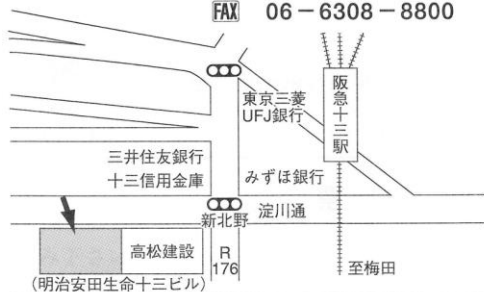

JASS 十三 イベント会場 (事務局)

532 大阪市淀川区新北野1-2-13
-0025 明治安田生命十三ビル2階
阪急電鉄「十三駅」下車西改札口5分
06-6308-5140
06-6308-8800