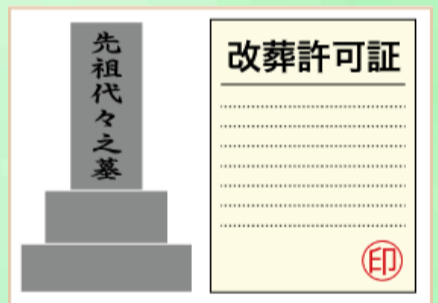

住所：東京都豊島区南池袋2丁目20-4

講師より説明／10:30～11:15

質疑応答／11:15～11:25

お墓のお引越し、お葬式事前個別相談／11:30～

セミナー内容

お墓のお引越しの流れ、手続きの必要書類と記入の仕方、
お寺への相談、墓地返還の手順など。

- ・年々増加するお墓のお引越し(改葬)について、**専門スタッフが丁寧**にご説明いたします。
- ・セミナー終了後ご希望の方は池袋の屋内墓苑「沙羅浄苑」内をご案内いたします。
- ・ご参加者いただきました皆様に、「四季の葉」**「失敗しないお墓のお引越し読本」**をプレゼントいたします。
- ・セミナー終了後、お墓のお引越し、**お葬式の事前個別相談も承ります。**