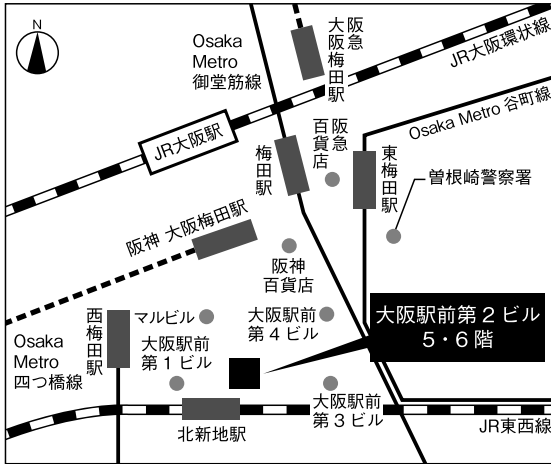

JASS関西 主なイベント会場と事務局のご案内

大阪市立総合生涯学習センター