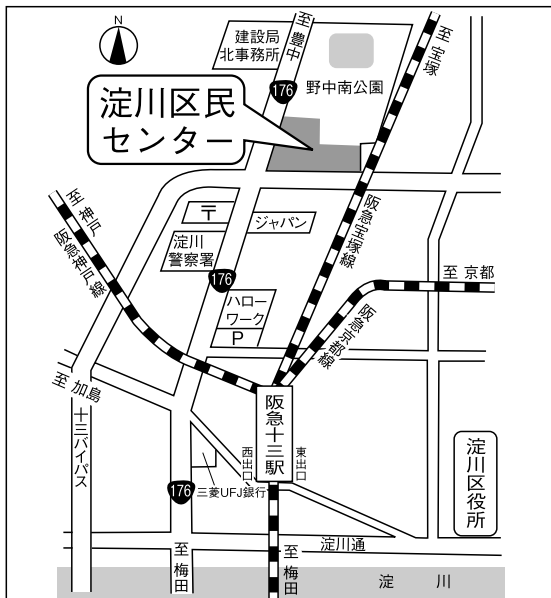

## 大阪市立淀川区民センター

○最寄駅：阪急十三駅下車（西口）  
北へ徒歩約7分、国道(176号線)沿い